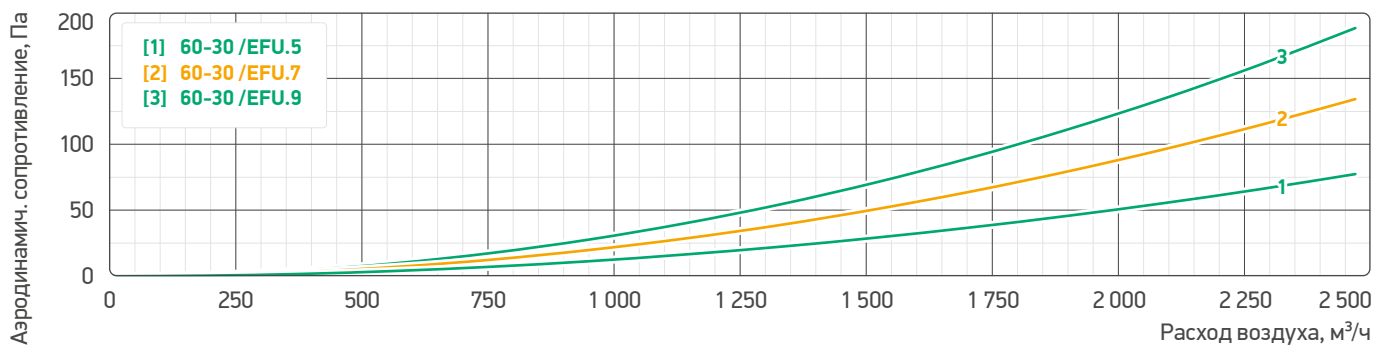

Аэродинамические характеристики

Аэродинамические характеристики фильтров воздушных 40-20 /EFU

Аэродинамические характеристики фильтров воздушных 50-25 /EFU

Аэродинамические характеристики фильтров воздушных 50-30 /EFU

Аэродинамические характеристики фильтров воздушных 60-30 /EFU

Аэродинамические характеристики фильтров воздушных 60-35 /EFU

Аэродинамические характеристики фильтров воздушных 70-40 /EFU

Аэродинамические характеристики фильтров воздушных 80-50 /EFU

Аэродинамические характеристики фильтров воздушных 90-50 /EFU

Аэродинамические характеристики фильтров воздушных 100-50 /EFU