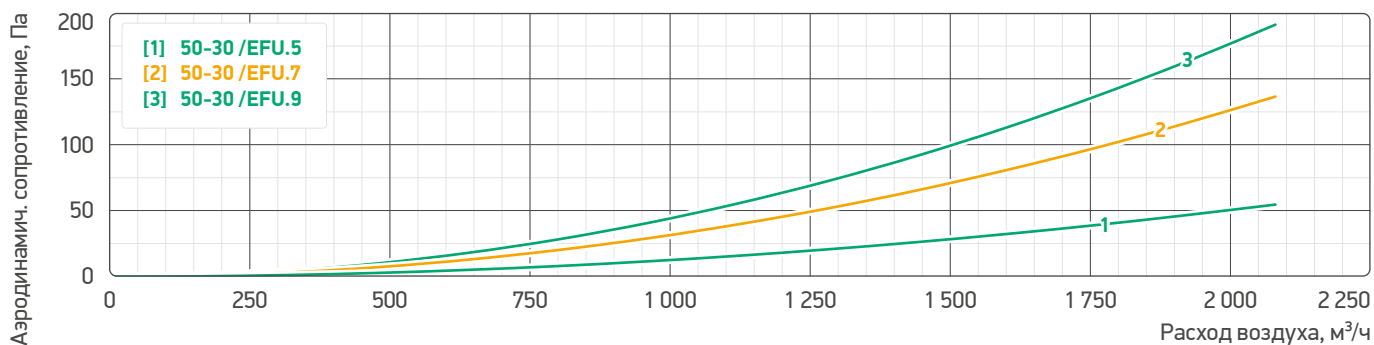

Аэродинамические характеристики

Аэродинамические характеристики фильтров воздушных 40-20 /EFU

Аэродинамические характеристики фильтров воздушных 50-25 /EFU

Аэродинамические характеристики фильтров воздушных 50-30 /EFU

Аэродинамические характеристики фильтров воздушных 60-30 /EFU

Аэродинамические характеристики фильтров воздушных 60-35 /EFU

Аэродинамические характеристики фильтров воздушных 70-40 /EFU

Аэродинамические характеристики фильтров воздушных 80-50 /EFU

Аэродинамические характеристики фильтров воздушных 90-50 /EFU

Аэродинамические характеристики фильтров воздушных 100-50 /EFU