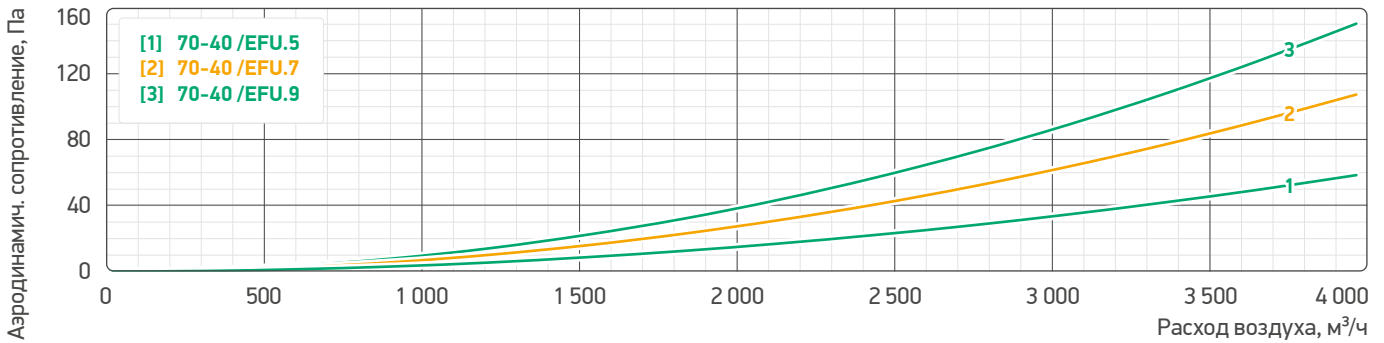

Аэродинамические характеристики

Аэродинамические характеристики фильтров воздушных 40-20 /EFU

Аэродинамические характеристики фильтров воздушных 50-25 /EFU

Аэродинамические характеристики фильтров воздушных 50-30 /EFU

Аэродинамические характеристики фильтров воздушных 60-30 /EFU

Аэродинамические характеристики фильтров воздушных 60-35 /EFU

Аэродинамические характеристики фильтров воздушных 70-40 /EFU

Аэродинамические характеристики фильтров воздушных 80-50 /EFU

Аэродинамические характеристики фильтров воздушных 90-50 /EFU

Аэродинамические характеристики фильтров воздушных 100-50 /EFU