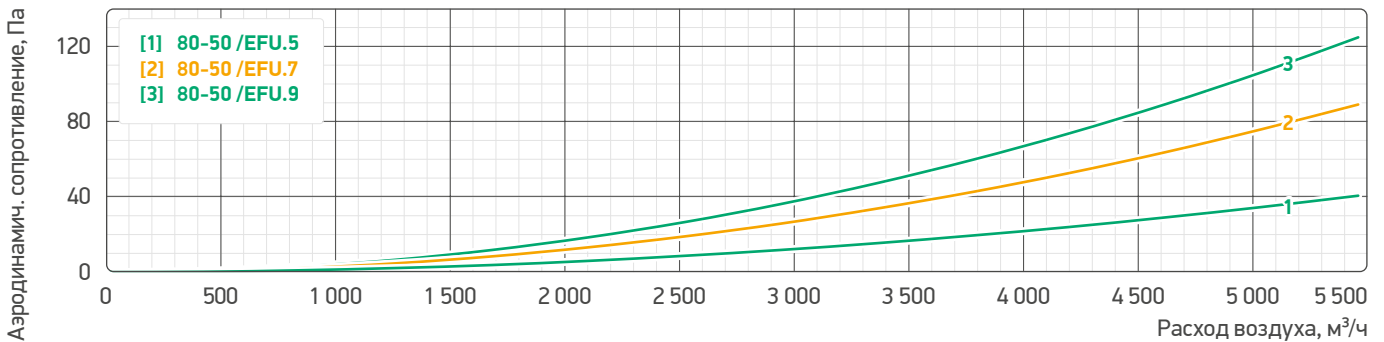

Аэродинамические характеристики

Аэродинамические характеристики фильтров воздушных 40-20 /EFU

Аэродинамические характеристики фильтров воздушных 50-25 /EFU

Аэродинамические характеристики фильтров воздушных 50-30 /EFU

Аэродинамические характеристики фильтров воздушных 60-30 /EFU

Аэродинамические характеристики фильтров воздушных 60-35 /EFU

Аэродинамические характеристики фильтров воздушных 70-40 /EFU

Аэродинамические характеристики фильтров воздушных 80-50 /EFU

Аэродинамические характеристики фильтров воздушных 90-50 /EFU

Аэродинамические характеристики фильтров воздушных 100-50 /EFU