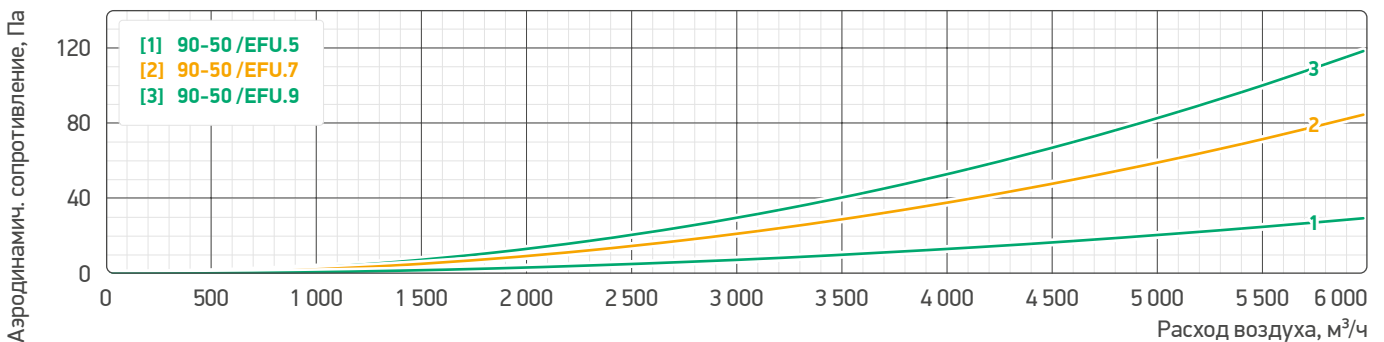

Аэродинамические характеристики

Аэродинамические характеристики фильтров воздушных 40-20 /EFU

Аэродинамические характеристики фильтров воздушных 50-25 /EFU

Аэродинамические характеристики фильтров воздушных 50-30 /EFU

Аэродинамические характеристики фильтров воздушных 60-30 /EFU

Аэродинамические характеристики фильтров воздушных 60-35 /EFU

Аэродинамические характеристики фильтров воздушных 70-40 /EFU

Аэродинамические характеристики фильтров воздушных 80-50 /EFU

Аэродинамические характеристики фильтров воздушных 90-50 /EFU

Аэродинамические характеристики фильтров воздушных 100-50 /EFU