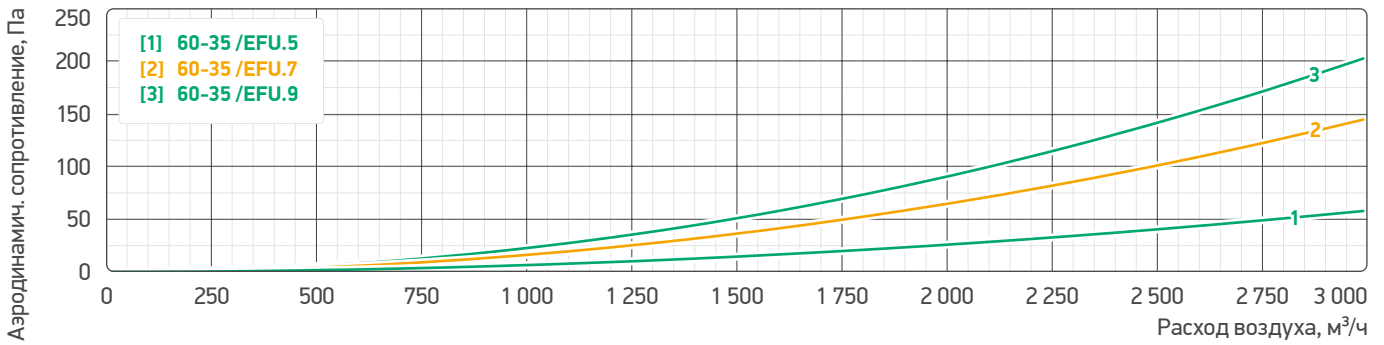

Аэродинамические характеристики

Аэродинамические характеристики фильтров воздушных 40-20 /EFU

Аэродинамические характеристики фильтров воздушных 50-25 /EFU

Аэродинамические характеристики фильтров воздушных 50-30 /EFU

Аэродинамические характеристики фильтров воздушных 60-30 /EFU

Аэродинамические характеристики фильтров воздушных 60-35 /EFU

Аэродинамические характеристики фильтров воздушных 70-40 /EFU

Аэродинамические характеристики фильтров воздушных 80-50 /EFU