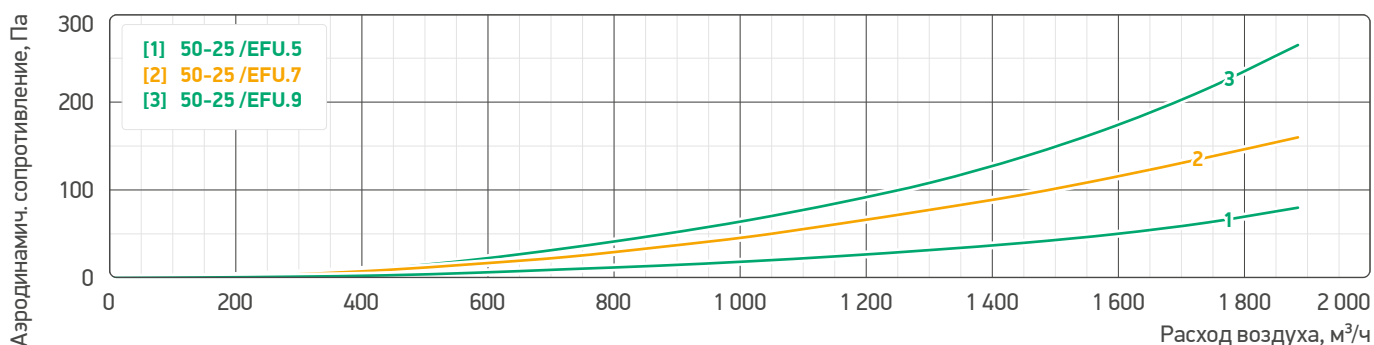

Аэродинамические характеристики

Аэродинамические характеристики фильтров воздушных 40-20 /EFU

Аэродинамические характеристики фильтров воздушных 50-25 /EFU

Аэродинамические характеристики фильтров воздушных 50-30 /EFU

Аэродинамические характеристики фильтров воздушных 60-30 /EFU

Аэродинамические характеристики фильтров воздушных 60-35 /EFU

Аэродинамические характеристики фильтров воздушных 70-40 /EFU

Аэродинамические характеристики фильтров воздушных 80-50 /EFU

Аэродинамические характеристики фильтров воздушных 90-50 /EFU

Аэродинамические характеристики фильтров воздушных 100-50 /EFU