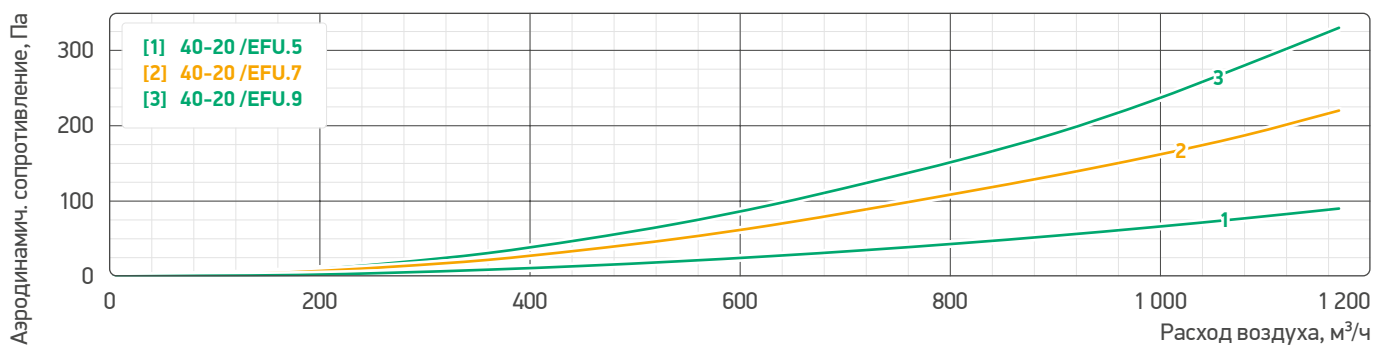

Аэродинамические характеристики

Аэродинамические характеристики фильтров воздушных 40-20 /EFU

Аэродинамические характеристики фильтров воздушных 50-25 /EFU

Аэродинамические характеристики фильтров воздушных 50-30 /EFU

Аэродинамические характеристики фильтров воздушных 60-30 /EFU

Аэродинамические характеристики фильтров воздушных 60-35 /EFU

Аэродинамические характеристики фильтров воздушных 70-40 /EFU

Аэродинамические характеристики фильтров воздушных 80-50 /EFU

Аэродинамические характеристики фильтров воздушных 90-50 /EFU

Аэродинамические характеристики фильтров воздушных 100-50 /EFU